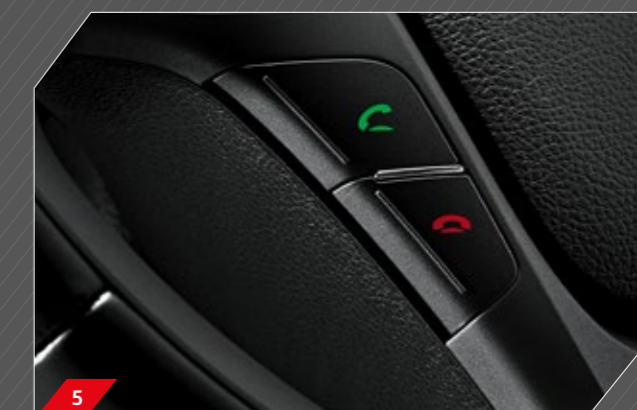

▶ DÉJESE LLEVAR POR LA SOFISTICACIÓN ESTILÍSTICA

Inspirado en los vaivenes de la naturaleza, el interior de la cabina destaca por su diseño deportivo orientado al conductor con el generoso uso de materiales de tacto suave para añadir refinamiento.

2. Faros delanteros HID. Los faros delanteros de descarga de alta intensidad proporcionan no solo rayos más brillantes que las luces halógenas sino también transmiten una visibilidad más amplia dado que la iluminación se enfoca a la dirección de vuelta.

5. Manos libres Bluetooth. Haga y reciba llamadas con seguridad con los botones cómodamente localizados en el volante.

3. Aros de aleación de 17 pulgadas. Para máximo rendimiento y un aspecto imponente.

4. Controles de audio y velocidad crucero en el volante. Tome el control total del sistema de audio sin necesidad de quitar las manos del volante.

1. Cámara de visión trasera. La pantalla táctil de color de 4.3 pulgadas muestra imágenes procedentes de la cámara trasera al poner marcha atrás añadiendo seguridad y comodidad al estacionarse.
Audio con pantalla táctil 4.3". Pantalla táctil con funciones touchscreen, le ofrecen buena visibilidad y un control cómodo del sistema de audio.