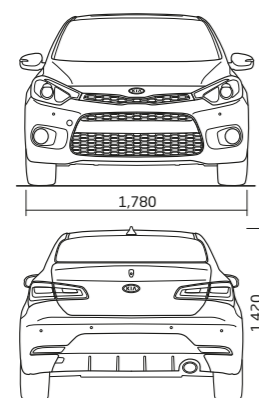

▶ DOBLE AIRBAG

La seguridad de los ocupantes es la prioridad número uno al crear un nuevo auto, tal como debe de ser. Usted puede estar tranquilo y seguro de que no hubo detalle que no haya sido tomado en cuenta en materia de seguridad al equipar nuestros automóviles con las características de seguridad sin igual destinadas a ofrecer protección para usted y sus seres queridos. Así que póngase cómodo y quédese tranquilo sabiendo que cientos de horas en simulaciones de choques e incontables pruebas de colisiones de acto han sido aplicadas en el desarrollo del Cerato Koup.

Sunroof eléctrico de seguridad. El techo solar eléctrico de seguridad opcional se inclina y se desliza para permitir entrar la luz y el aire a la cabina mientras que el mecanismo de seguridad impide el cierre del vidrio cuando se detecta alguna obstrucción.

Dimensiones (mm)

Largo total	4,530
Ancho total	1,780
Altura total	1,420
Distancia entre ejes	2,700
Trocha (D/T)	-1,545/1,558
Voladizo (D/T)	880/950
Espacio para la cabeza (1ra/2da)	970/925
Espacio para las piernas (1ra/2da)	1,073/913
Tanque de combustible (ℓ)	50

CERATO
KOUP

kia.com.pe

Motor: 2.0 lt.
Transmisión: 6MT / 6AT

AROS
DE ALEACIÓN 17"

FAROS
DELANTEROS
HID

SUNROOF
ELÉCTRICO

SENSORES
DE ESTACIONAMIENTO
DELANTEROS
Y POSTERIORES

CÁMARA
DE RETROCESO

RADIO TOUCH
SCREEN 4.3"
CD, DVD, BLUETOOTH
Y MP3

DOBLE
AIRBAG
FRONTAL

FRENOS ABS

Fotos referenciales con accesorios opcionales que pueden variar sin previo aviso.
Para más detalles visitar www.kia.com.pe

▶ SENSORES DE ESTACIONAMIENTO
DELANTEROS Y POSTERIORES

Refuerza la seguridad a la hora del manejo con los sensores de Estacionamiento.

www.kia.com.pe

CERATO
KOUP 2017