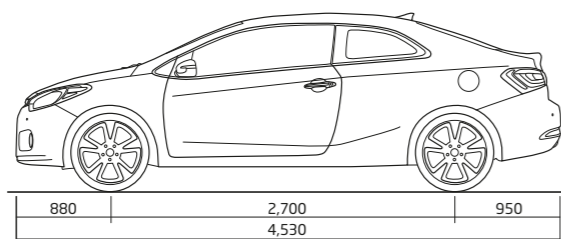

▶ DOBLE AIRBAG

La seguridad de los ocupantes es la prioridad número uno al crear un nuevo auto, tal como debe de ser. Usted puede estar tranquilo y seguro de que no hubo detalle que no haya sido tomado en cuenta en materia de seguridad al equipar nuestros automóviles con las características de seguridad sin igual destinadas a ofrecer protección para usted y sus seres queridos. Así que póngase cómodo y quédese tranquilo sabiendo que cientos de horas en simulaciones de choques e incontables pruebas de colisiones de acto han sido aplicadas en el desarrollo del Cerato Koup.

Sunroof eléctrico de seguridad. El techo solar eléctrico de seguridad opcional se inclina y se desliza para permitir entrar la luz y el aire a la cabina mientras que el mecanismo de seguridad impide el cierre del vidrio cuando se detecta alguna obstrucción.

Dimensiones (mm)

Largo total	4,530
Ancho total	1,780
Altura total	1,420
Distancia entre ejes	2,700
Trocha (D/T)	-1,545/1,558
Voladizo (D/T)	880/950
Espacio para la cabeza (1ra/2da)	970/925
Espacio para las piernas (1ra/2da)	1,073/913
Tanque de combustible (ℓ)	50

CERATO
KOUP

kia.com.pe

Motor: 2.0 lt.
Transmisión: 6MT / 6AT

AROS
DE ALEACIÓN 17"

FAROS
DELANTEROS
HID

SUNROOF
ELÉCTRICO

SENSORES
DE ESTACIONAMIENTO
DELANTEROS
Y POSTERIORES

CÁMARA
DE RETROCESO

RADIO TOUCH
SCREEN 4.3"
CD, DVD, BLUETOOTH
Y MP3

DOBLE
AIRBAG
FRONTAL

FRENOS ABS

Fotos referenciales con accesorios opcionales que pueden variar sin previo aviso.
Para más detalles visitar www.kia.com.pe

▶ SENSORES DE ESTACIONAMIENTO
DELANTEROS Y POSTERIORES

Refuerza la seguridad a la hora del manejo con los sensores de Estacionamiento.

www.kia.com.pe

CERATO
KOUP 2017