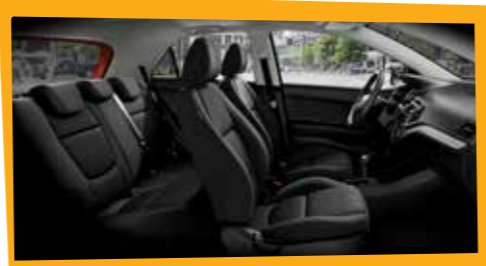

GRAN ESPACIO INTERIOR
Para viajar con tus amigos.