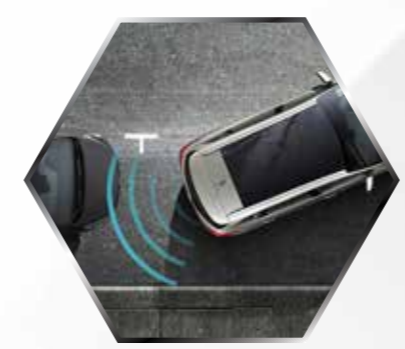

SUNROOF PANORÁMICO

SENSORES DE ESTACIONAMIENTO PANORÁMICO POSTERIORES

LUCES LED FAROS DELANTEROS

DUCTOS DE AIRE ACONDICIONADO PARA PASAJEROS POSTERIORES

RADIO TOUCH SCREEN 4.3" + CÁMARA DE RETROCESO

3 FILAS DE ASIENTOS 2DA Y 3RA FILA ABATIBLES